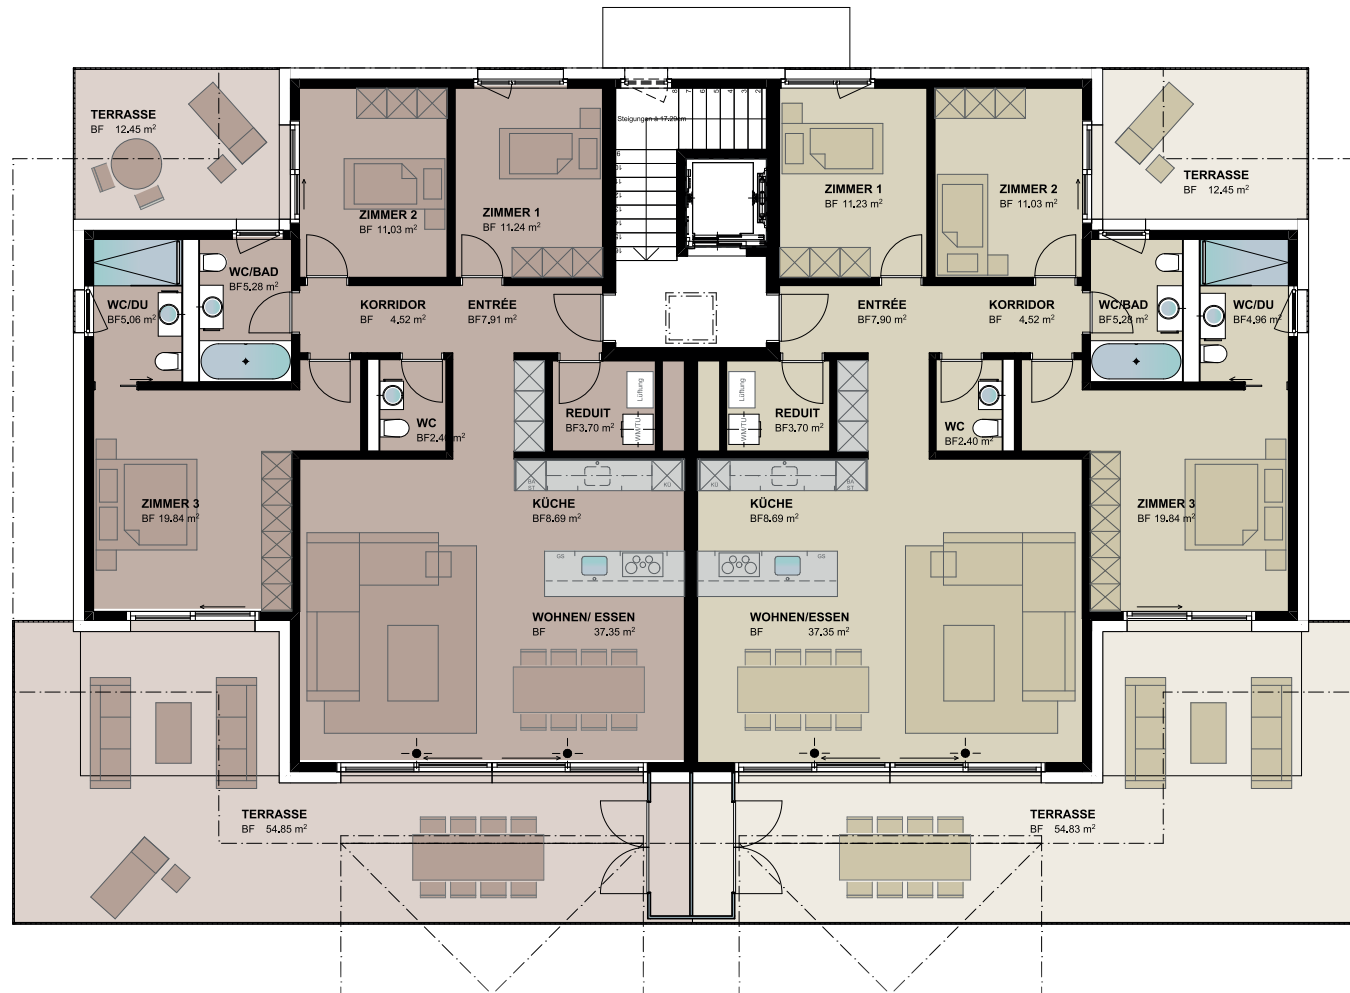

HAUS B3/B4 ➤ ATTIKAGESCHOSS

Wohnung	B3-202 / B4-202	B3-201 / B4-201
Grösse	4½	4½
Wohnfläche	116.9 m ²	116.9 m ²
Terrassen	67.3 m ²	67.3 m ²
Keller	14.4 m ² / 13.7 m ²	14.0 m ² / 10.0 m ²

B3-202 / B4-202

B3-201 / B4-201