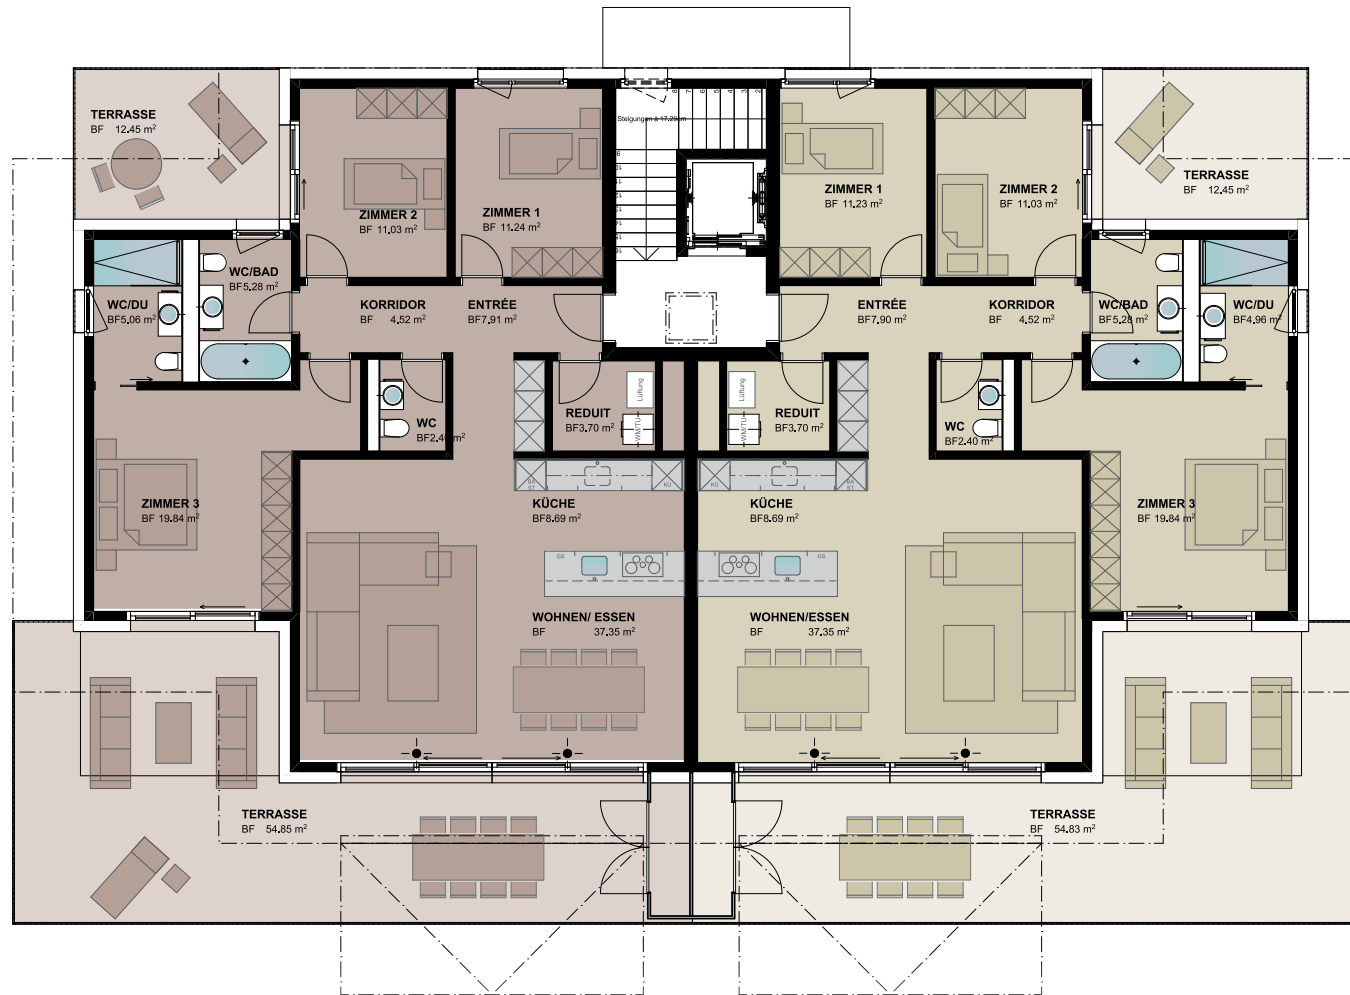

HAUS B3 » ERDGESCHOSS

	B3-003	B3-002	B3-001
Wohnung			
Grösse	4½	2½	3½
Wohnfläche	111.1 m ²	63.9 m ²	97.3 m ²
Sitzplatz	29.0 m ²	23.3 m ²	26.4 m ²
Garten	130.6 m ²	58.0 m ²	123.6 m ²
Keller	10.0 m ²	10.0 m ²	10.0 m ²

Massstab 1:150

HAUS B4 » ERDGESCHOSS

	B4-003	B4-002	B4-001
Wohnung			
Grösse	4½	2½	3½
Wohnfläche	111.1 m ²	63.9 m ²	97.3 m ²
Sitzplatz	29.0 m ²	23.3 m ²	26.4 m ²
Garten	135.4 m ²	54.1 m ²	174.8 m ²
Keller	10.0 m ²	10.0 m ²	10.0 m ²

0 3m

Masstab 1:150

HAUS B3/B4 » OBERGESCHOSS

Wohnung	B3-103 / B4-103	B3-102 / B4-102	B3-101 / B4-101
Grösse	4½	2½	3½
Wohnfläche	111.1m ²	63.9m ²	97.3m ²
Balkon	39.5m ²	23.1m ²	41.3m ²
Keller	10.0m ²	10.0m ²	10.0m ²

HAUS B3/B4 ➤ ATTIKAGESCHOSS

Wohnung	B3-202 / B4-202	B3-201 / B4-201
Grösse	4½	4½
Wohnfläche	116.9 m ²	116.9 m ²
Terrassen	67.3 m ²	67.3 m ²
Keller	14.4 m ² / 13.7 m ²	14.0 m ² / 10.0 m ²

B3-202 / B4-202